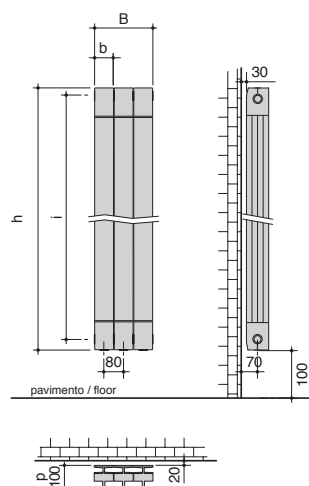

MODELLO model	h (mm) altezza height	b (mm) larghezza width	i (mm) interasse interaxes	p (mm) profondità depth	peso weight kg	contenuto d'acqua water content lt	resa termica / thermal output w		
							Δt 30°	Δt 50°	Δt 60°
900	970	80	900	100	1,9	0,4	85,9	169,6	216,2
1000	1070	80	1000	100	2,0	0,4	93,7	184,6	235,2
1200	1270	80	1200	100	2,3	0,4	106,4	211,7	270,6
1400	1470	80	1400	100	2,6	0,5	119,3	237,1	303,0
1600	1670	80	1600	100	2,9	0,6	131,7	261,7	334,4
1800	1870	80	1800	100	3,2	0,7	143,0	284,6	363,8
2000	2070	80	2000	100	3,5	0,7	154,2	307,5	393,4

dati tecnici completi a pag. 41 / full technical data on p. 41

$B = (8 \times N) + 20$ mm
 $N = (\text{max } 6) \text{ n}^\circ \text{ elementi batteria}$
 (max 6) n° elements battery

ACCESSORI / ACCESSORIES